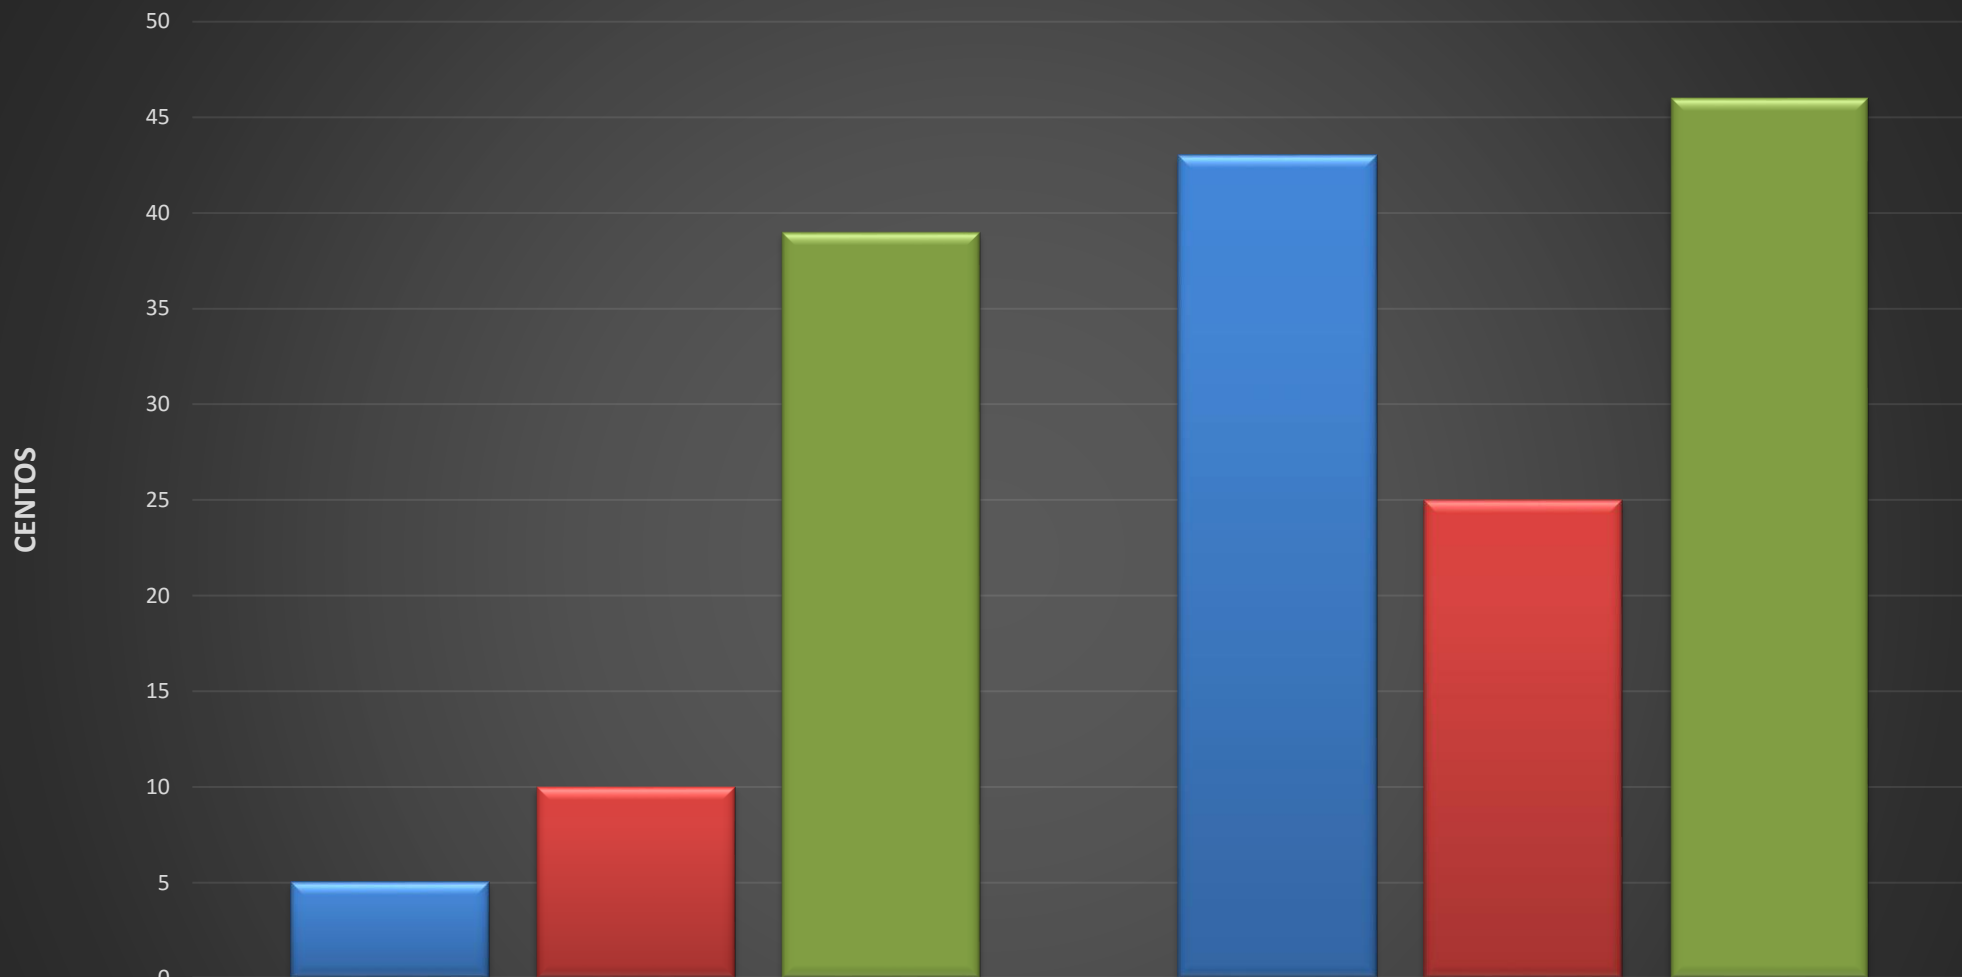

CONSUMO DE COPOS PARA CAFÉ - VARAS CRIMINAIS - 2014/2015/2016

ANO 2014

ANO 2015

ANO 2016

17ª VARA

5

10

39