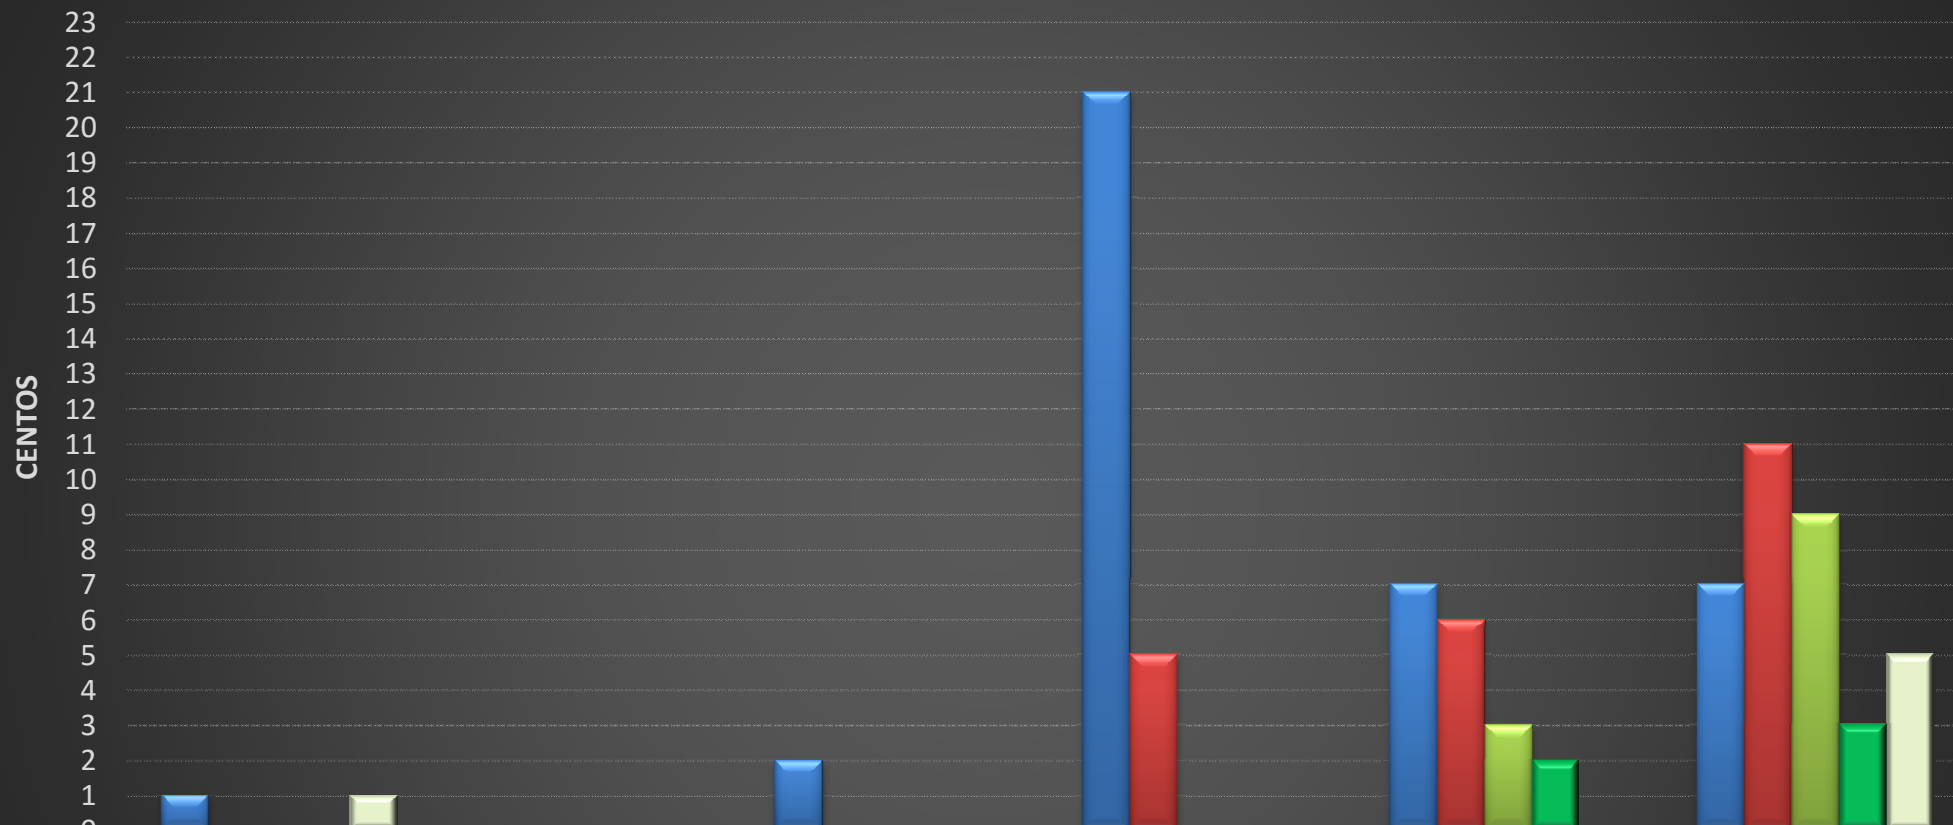

CONSUMO DE COPOS PARA CAFÉ - JUIZADOS ESPECIAIS FEDERAIS - 2015/2016/2017/2018/2019

	5ª VARA	9ª VARA	15ª VARA	22ª VARA	23ª VARA	21ª VARA
■ 2015	1	0	2	21	7	7
■ 2016	0	0	0	5	6	11
■ 2017	0	0	0	0	3	9
■ 2018	0	0	0	0	2	3
■ 2019	1	0	0	0	0	5