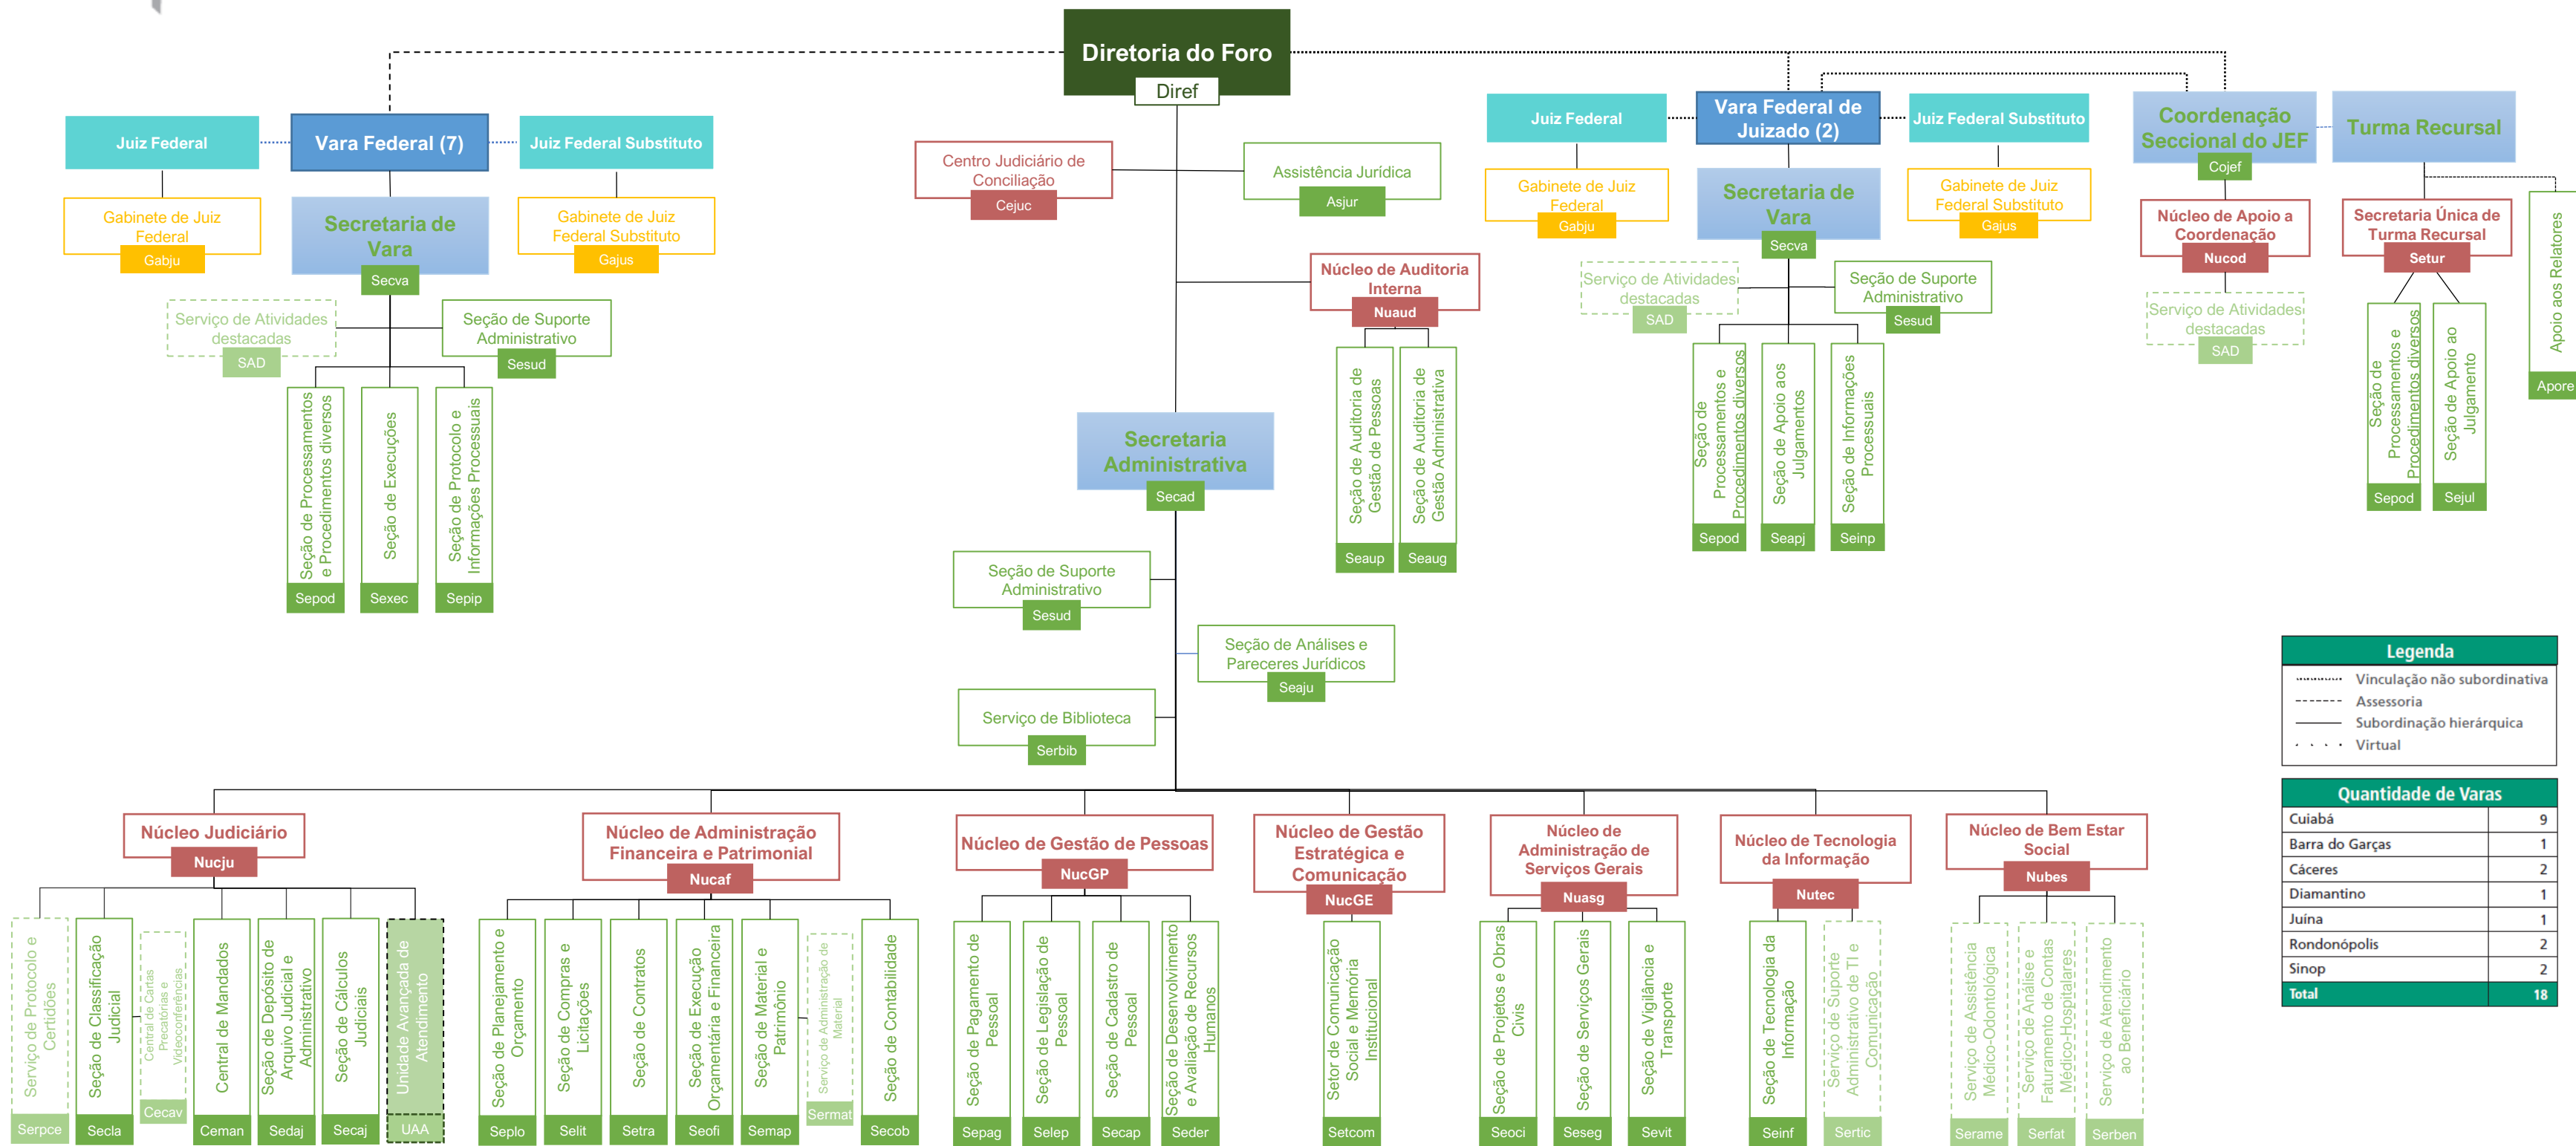

Seção Judiciária de Mato Grosso

Portaria de reestruturação/2022, Portarias Presi 396/2015 e 41/2022, Portarias Diref 126 e 253/2021, 41/2022 e 41/2023.

Legenda	
.....	Vinculação não subordinativa
-----	Assessoria
————	Subordinação hierárquica
.....	Virtual

Quantidade de Varas	
Cuiabá	9
Barra do Garças	1
Cáceres	2
Diamantino	1
Juína	1
Rondonópolis	2
Sinop	2
Total	18