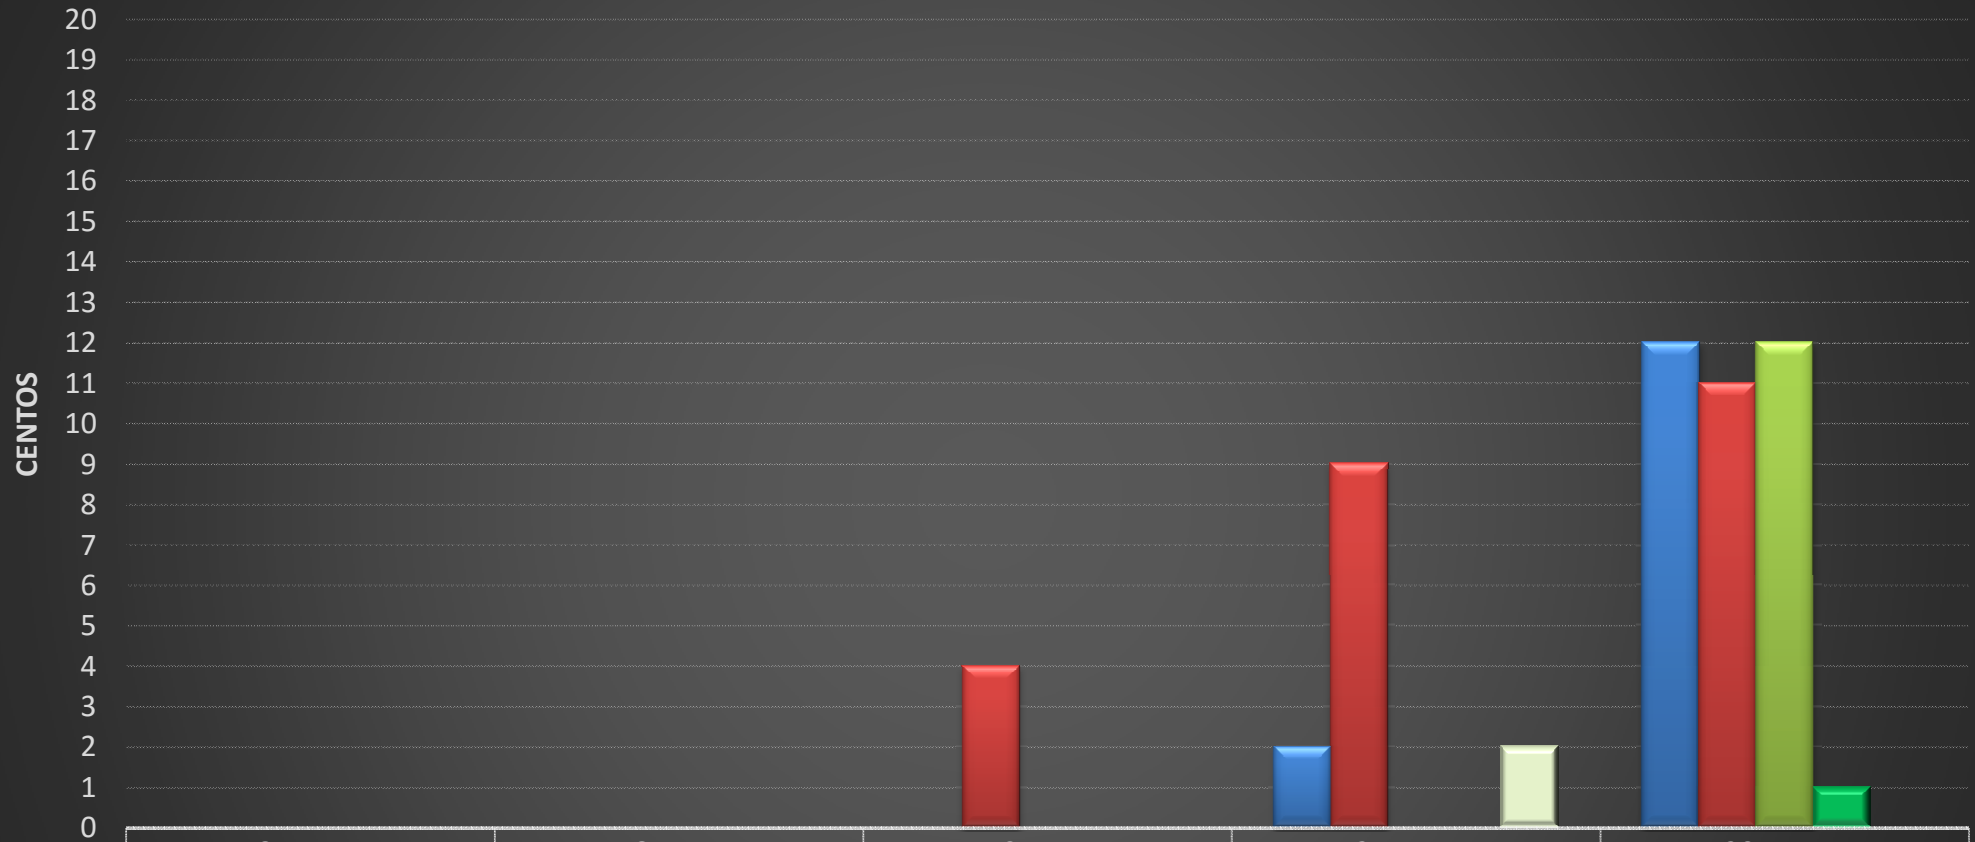

CONSUMO DE COPOS PARA CAFÉ - VARAS DE EXECUÇÃO - 2015/2016/2017/2018/2019

	8ª VARA	18ª VARA	19ª VARA	24ª VARA	20ª VARA
2015	0	0	0	2	12
2016	0	0	4	9	11
2017	0	0	0	0	12
2018	0	0	0	0	1
2019	0	0	0	2	0